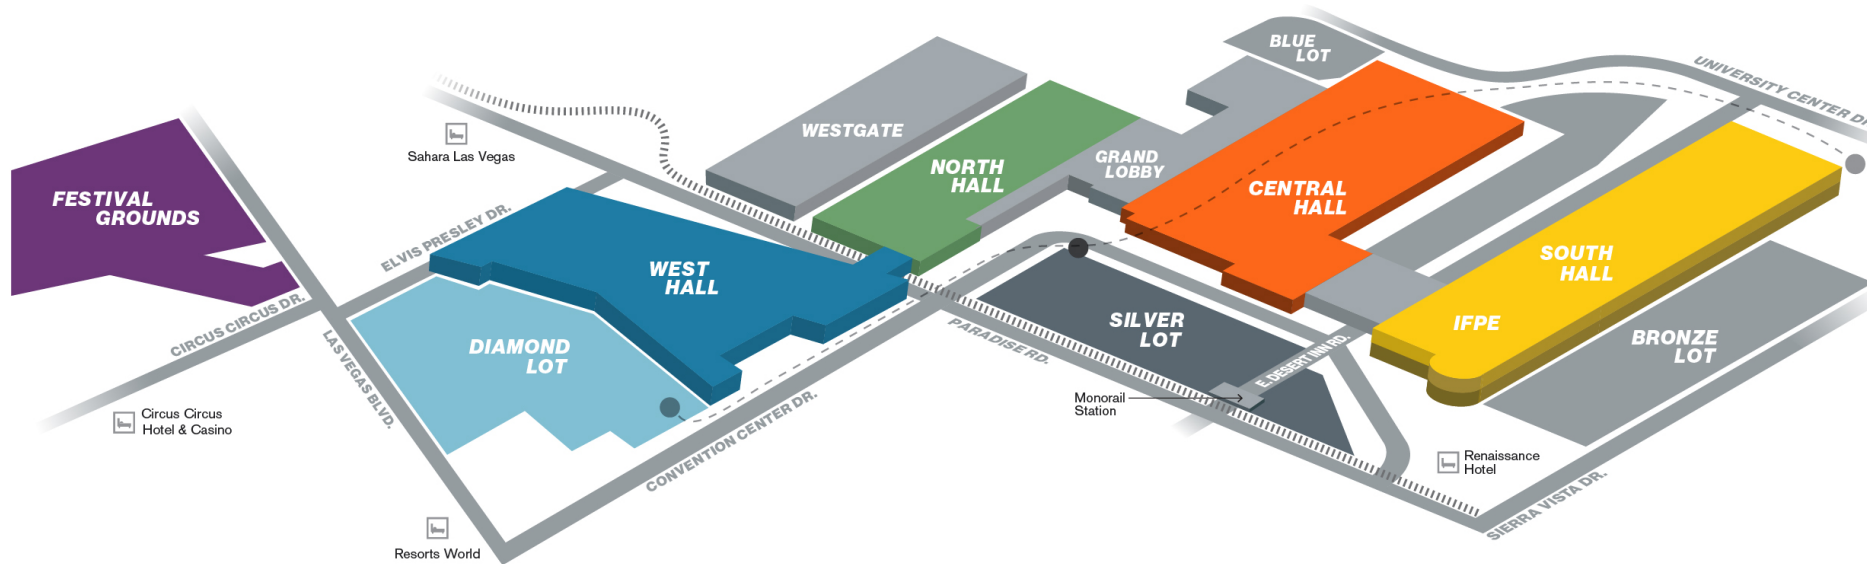

Sejam bem-vindos!

- A **CONEXPO-CON/AGG** é a maior feira de equipamentos de construção da América do Norte! Realizada a cada três anos, a CONEXPO-CON/AGG leva a indústria da construção ao próximo nível, ajudando os profissionais da construção a elevar sua experiência na indústria, experimentar os mais novos equipamentos e produtos por meio de demonstrações e educação líder da indústria, fazer novas conexões profissionais e desenvolver seus próprios comercialização dentro da indústria.
<https://www.conexpoconagg.com/>
- **DATAS:** 14 A 18 DE MARÇO DE 2023
- **LOCAL:** LAS VEGAS, NEVADA
- **ENDEREÇO:** LAS VEGAS CONVENTION CENTER, 3150 PARADISE RD, LAS VEGAS, NV 89109
- A ABRASFE em parceria com a BAROLO apresenta algumas opções para LAS VEGAS.

Bally's-Paris, Harrah's-The Linq, Flamingo-Ceasars
Palace, Las Vegas Convention
Center, Westgate e SLS Station.

✓ HORÁRIOS:

Segunda-feira – das 7:00h à meia-noite / Terça a
quinta – das 7:00h às 2:00h da manhã / Sexta a
domingo – das 7:00h às 3:00h da manhã

dinheiro, cartão crédito, cartão débito

OVERVIEW MAP

CENTRAL HALL

- Aggregates
- Concrete
- Asphalt
- Safety

FESTIVAL GROUNDS

- Earthmoving
- Lifting

SILVER LOT

- Aggregates
- Asphalt